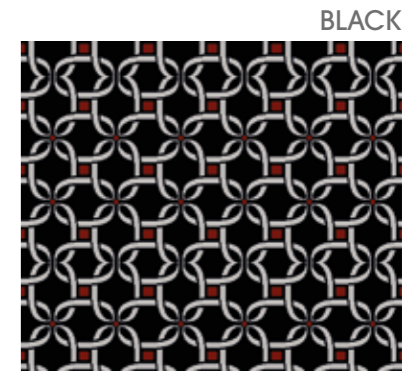

Giove

PATTERN REPEAT: W 16,5cm - L 16,4cm

138 272 560 498 001

600 560 498 001 129

124 245 560 001 335

424 363 492 335 332

001 272 363 111 560

111 209 492 335 332

Nettuno

PATTERN REPEAT: W 10cm - L 10cm

138 272 001

560 498 001

225 332 492

424 363 498

001 124 560

600 498 111