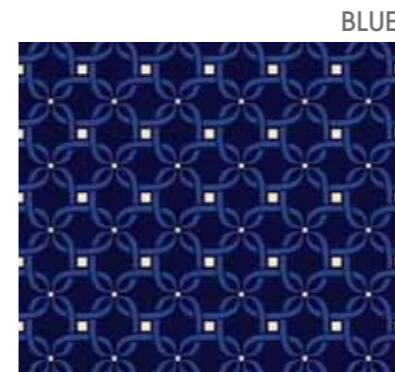

424 363 492 335 332

001 272 363 111 560

111 209 492 335 332

Nettuno

PATTERN REPEAT: W 10cm - L 10cm

138 272 001

560 498 001

225 332 492

492 225

BLACK

600 498

GREEN

424 363

GREY

560 245

RED