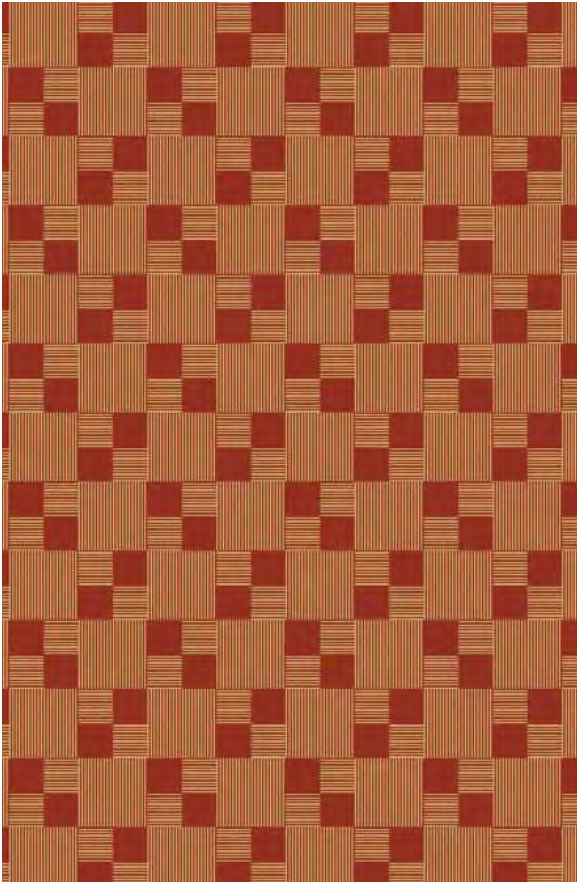

2515 7144

4971 7144

CANOVA Zaffiro

W 28 x L 28 cm

Arancio

Espresso

Nero

Steppa