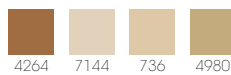

# FIORI

FIORI Nero

W 18,6 x L 20 cm

Arancio

Miele

Steppa

# STELLA

STELLA Arancio  
W 16 x L 16 cm

Miele

Nero

Steppa

CERCHI Steppa

W 40 x L 96 cm

Arancio