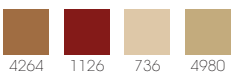

INTRECCIO

INTRECCIO Arancio
W 10,6 x L 17,3 cm