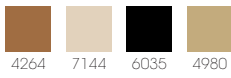

# ALLORO

ALLORO Miele  
W 21,3 x L 21,3 cm

736 7144 4980

Arancio

1126 736 4264

Nero

6035 736 4264

Steppe

3833 4980 4264

RAMI Nero

W 32 x L 32 cm

Arancio

Miele

Steppa

# FIORI

FIORI Nero

W 18,6 x L 20 cm

Arancio

Miele

Steppa