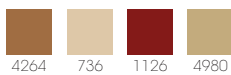

# ALLORO

ALLORO Miele  
W 21,3 x L 21,3 cm

736 7144 4980

Arancio

1126 736 4264

Nero

6035 736 4264

Steppe

3833 4980 4264

RAMI Nero

W 32 x L 32 cm

Arancio

Miele

Steppa

# FIORI

FIORI Nero

W 18,6 x L 20 cm

Arancio

Miele

Steppa