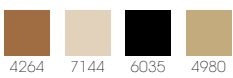

# CONTENTS

Collezione Oro *pagg. 2-19*

Collezione Classica *pagg. 20-79*

Collezione Moderna *pagg. 80-148*

Collezione oro

# ALLORO

ALLORO Miele  
W 21,3 x L 21,3 cm

736 7144 4980

Arancio

1126 736 4264

Nero

6035 736 4264

Steppe

3833 4980 4264

RAMI Nero

W 32 x L 32 cm

Arancio

Miele

Steppa

# FIORI

FIORI Nero

W 18,6 x L 20 cm

Arancio

Miele

Steppa