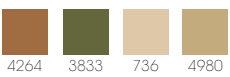

# GIOTTO

GIOTTO Arancio

W 4 x L 0,6 cm

Espresso

Oro

Zaffiro

Steppa

Rosso

# INTRECCIO

INTRECCIO Arancio  
W 10,6 x L 17,3 cm

Nero

Steppa

# CARAVAGGIO

Nero

6035 7144

Rosso

1092 7144

CARAVAGGIO Espresso

W 100 x L 64 cm

Zaffiro