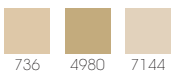

ROMBI Miele

W 8 x L 8 cm