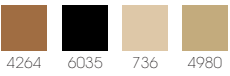

# GIOTTO

GIOTTO Arancio

W 4 x L 0,6 cm

Espresso

Oro

Zaffiro

Steppa

Rosso

# INTRECCIO

INTRECCIO Arancio  
W 10,6 x L 17,3 cm

Nero

Steppa