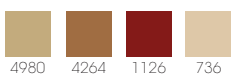

# CONTENTS

Collezione Oro *pagg. 2-19*

Collezione Classica *pagg. 20-79*

Collezione Moderna *pagg. 80-148*

Collezione oro

# ALLORO

ALLORO Miele  
W 21,3 x L 21,3 cm

736 7144 4980

Arancio

1126 736 4264

Nero

6035 736 4264

Steppe

3833 4980 4264

RAMI Nero

W 32 x L 32 cm

Arancio

Miele

Steppa