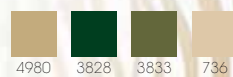

# ALLORO

ALLORO Miele  
W 21,3 x L 21,3 cm

736 7144 4980

Arancio

1126 736 4264

Nero

6035 736 4264

Steppe

3833 4980 4264

RAMI Nero

W 32 x L 32 cm

Arancio

Miele

Steppa

# FIORI

FIORI Nero

W 18,6 x L 20 cm

Arancio

Miele

Steppa