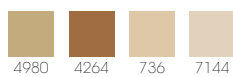

# ALLORO

ALLORO Miele  
W 21,3 x L 21,3 cm

736 7144 4980

Arancio

1126 736 4264

Nero

6035 736 4264

Steppe

3833 4980 4264

RAMI Nero

W 32 x L 32 cm

Arancio

Miele

Steppa

# FIORI

FIORI Nero

W 18,6 x L 20 cm

Arancio

Miele

Steppa