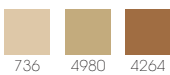

# ALLORO

ALLORO Miele  
W 21,3 x L 21,3 cm

736 7144 4980

Arancio

1126 736 4264

Nero

6035 736 4264

Steppe

# FIORI

FIORI Nero

W 18,6 x L 20 cm

Arancio

Miele

Steppa

# STELLA

STELLA Arancio  
W 16 x L 16 cm

Miele

Nero

Steppa

CERCHI Steppa

W 40 x L 96 cm

Arancio