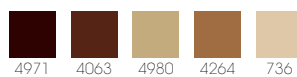

Brughiera

TC142-07C2 Rosso

W 33,3 x L 33,3 cm

Brughiera

Zaffiro

TC142-07C2

TC152-06C1 Espresso

W 23,4 x L 24 cm

Arancio

Zaffiro

TC152-06C1

TC017-08C1 Brughiera

W 73,3 x L 73,3 cm

Rosso

Espresso

TC017-08C1