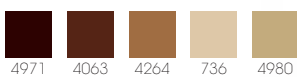

Bleu

Rosso

TC082-04C1 Nero

W 100 x L 100 cm

TC082-04C1

Arancio

Steppa

736 4980 1126 4264 4063

736 4980 3833 4264 4063

Zaffiro

736 4980 2515 4264 2047

TC042-07C1

TC042-07C1 Arancio

W 100 x L 100 cm

Zaffiro

Espresso

Brughiera

TC142-07C2 Rosso

W 33,3 x L 33,3 cm

Brughiera

Zaffiro

TC142-07C2

TC152-06C1 Espresso

W 23,4 x L 24 cm