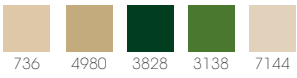

Bleu

Arancio

TC042-02C1

TC055-06C2 Tortora

W 40 x L 37,3 cm

Brughiera

Rosso

TC055-06C2

TC017-10C1 Zaffiro
W 200 x L 100 cm

TC017-10C1

Brughiera

Espresso

Rosso

TC128-07C3 Zaffiro

W 50 x L 52 cm

Brughiera