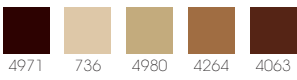

Collezione classica

TC014-10C1 Nero

W 99 x L 101,3 cm

TC014-10C1

Arancio

Bleu

Brughiera

Rosso

Zaffiro

TC023-08C1 Tortora

W 135 x L 113 cm

TC044-07C1 Arancio

W 177,3 x L 139,3 cm

TC044-07C1

Zaffiro

Espresso

Brughiera

TC015-10C1 Tortora

W 61,6 x L 34 cm

Arancio

Brughiera

TC015-10C1

Bordo: TC046-07B1
5 colori • W 16,3 x L 20 cm

Centrale: TC046-07C1 Nero
W 30 x L 50 cm