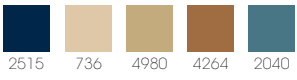

Collezione classica

TC014-10C1 Nero

W 99 x L 101,3 cm

TC014-10C1

Arancio

Bleu

Brughiera

Rosso

Zaffiro

TC023-08C1 Tortora

W 135 x L 113 cm

TC044-07C1 Arancio

W 177,3 x L 139,3 cm

TC044-07C1

Zaffiro

Espresso