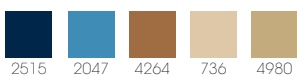

Bleu

Rosso

TC082-04C1 Nero

W 100 x L 100 cm

TC082-04C1

Arancio

Steppa

736 4980 1126 4264 4063

736 4980 3833 4264 4063

Zaffiro

736 4980 2515 4264 2047

TC042-07C1

TC042-07C1 Arancio

W 100 x L 100 cm

Zaffiro

Espresso

Brughiera

TC142-07C2 Rosso

W 33,3 x L 33,3 cm

Brughiera

Zaffiro

TC142-07C2

TC152-06C1 Espresso

W 23,4 x L 24 cm