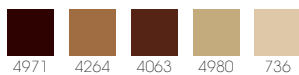

TC090-06C1 Espresso

W 84,6 x L 118,6 cm

4971

4264

4063

4980

736

TC090-06C1