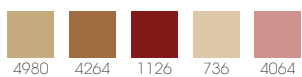

TC152-06C1 Espresso

W 23,4 x L 24 cm

Arancio

Zaffiro

TC152-06C1