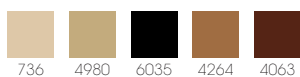

Bleu

Rosso

TC082-04C1 Nero

W 100 x L 100 cm

TC082-04C1

Arancio

Steppa

736 4980 1126 4264 4063

736 4980 3833 4264 4063

Zaffiro

736 4980 2515 4264 2047

TC042-07C1

TC042-07C1 Arancio

W 100 x L 100 cm

Zaffiro

Espresso