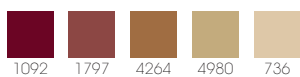

Bordo: TC046-07B1
5 colori • W 16,3 x L 20 cm

Centrale: TC046-07C1 Nero
W 30 x L 50 cm

Rosso

Zaffiro

TC046-07C1 - TC046-07B1