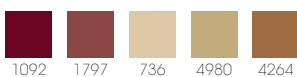

Zaffiro

TC038-07C1 Brughiera

W 100 x L 108 cm

TC038-07C1

Espresso

Rosso

Zaffiro

TC016-10C1 Nero