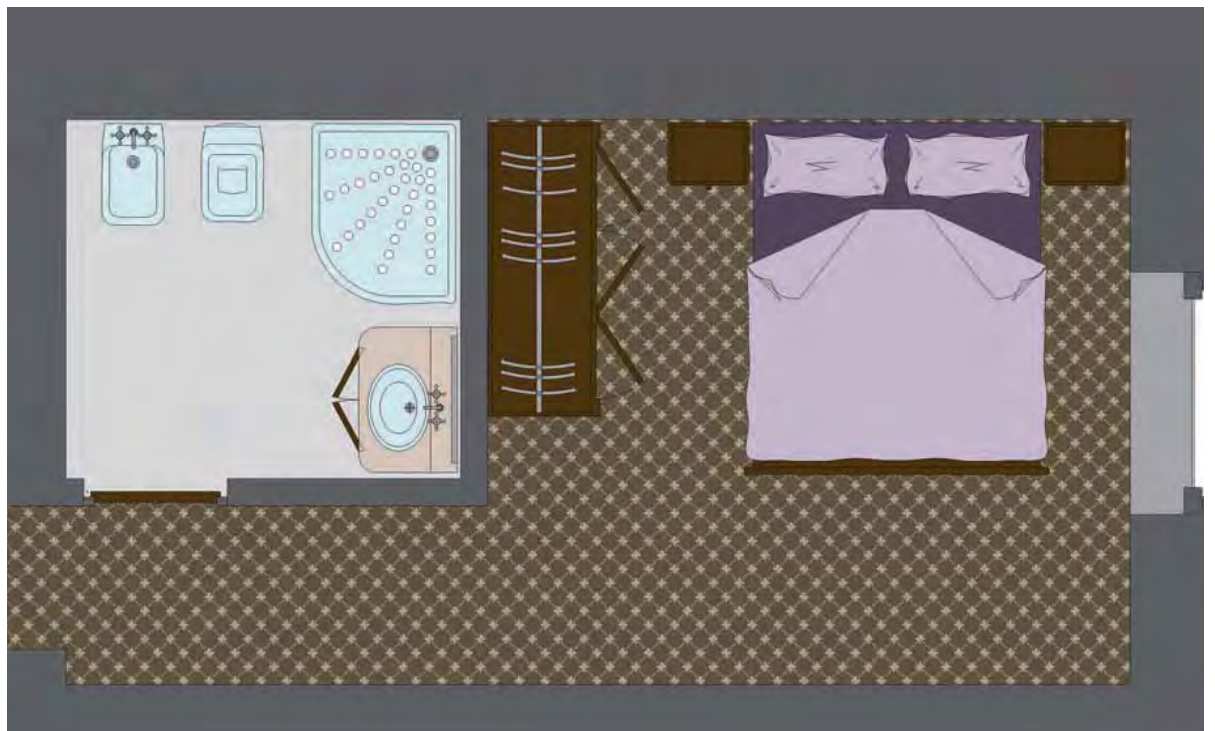

W 21,3 x L 21,3 cm

TC056-06C1

Rosso

Espresso

Brughiera

Zaffiro

TC075-04C2 Zaffiro

W 15,3 x L 16 cm