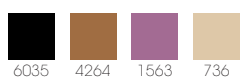

TC020-10C1 Antracite

W 16 x L 17,3 cm

Blue

Arancio

TC020-10C1

TC044-05C1 Zaffiro

W 16 x L 16 cm

Espresso

Rosso

TC044-05C1

TC067-06C1 Rosso

W 32 x L 34,6 cm

TC067-06C1

Zaffiro

Brughiera

Espresso

TC013-05C1 Nero

W 13,7 x L 14 cm

Arancio

Zaffiro

Brughiera

TC013-05C1

TC070-06C1 Brughiera

W 21,3 x L 21,3 cm