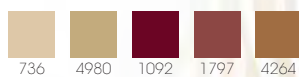

TC020-10C1 Antracite

W 16 x L 17,3 cm

Blue

Arancio

TC020-10C1

TC044-05C1 Zaffiro

W 16 x L 16 cm

Espresso

Rosso

TC044-05C1

TC067-06C1 Rosso

W 32 x L 34,6 cm

TC067-06C1

Zaffiro

Brughiera

Espresso