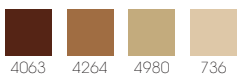

# TC064-08C1

TC064-08C1 Zaffiro  
W 9,3 x L 9,3 cm

Rosso

1797 1092

Espresso

4264 4971

Brughiera

3138 3828

# TC086-08C1 - TC011-10R1

TC086-08C1 Arancio  
W 60 x L y cm

TC011-10R1 Bleu  
W 50 x L y cm

Steppa

Espresso

TC020-07C1 Marrone

Wy x L 10 cm

TC012-10R1 Rosso