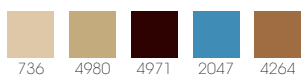

TC020-10C1 Antracite

W 16 x L 17,3 cm

Blue

Arancio

TC020-10C1

TC044-05C1 Zaffiro

W 16 x L 16 cm

Espresso

Rosso

TC044-05C1

TC067-06C1 Rosso

W 32 x L 34,6 cm

TC067-06C1

Zaffiro

Brughiera

Espresso