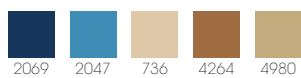

TC013-05C1 Nero

W 13,7 x L 14 cm

Arancio

Zaffiro

Brughiera

TC013-05C1

TC070-06C1 Brughiera

W 21,3 x L 21,3 cm

Rosso

Zaffiro

Espresso

TC070-06C1

TC110-04C1 Bleu

W 40 x L 44 cm

Arancio

Espresso