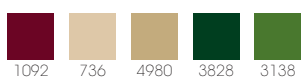

Rosso

Zaffiro

Espresso

TC070-06C1

TC110-04C1 Bleu

W 40 x L 44 cm

Arancio

Espresso

Steppa

TC110-04C1

TC004-08C1 Rosso

W 32 x L 36 cm

Brughiera

Zaffiro

Espresso

TC004-08C1