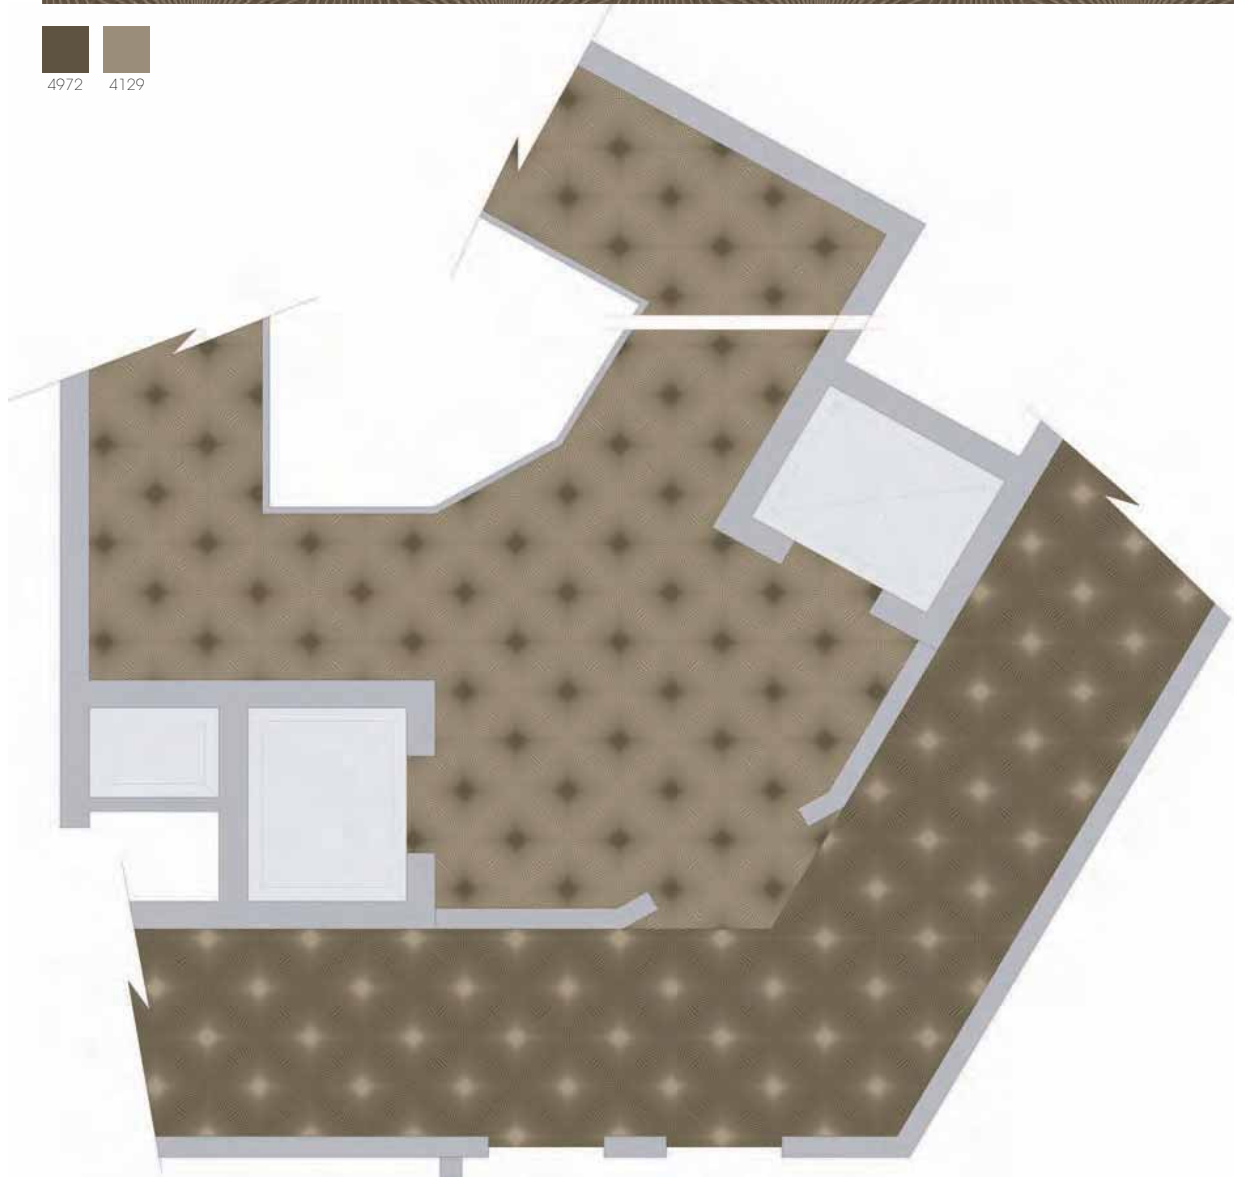

TC119-07C1

TC119-07C1 Tortora

W 79,3 x L 79,3 cm