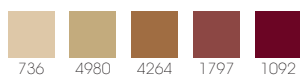

TC048-08C1

TC048-08C1 Nero

W 80 x L 80 cm

Brughiera

Rosso

TC049-08C1 Espresso

W 80 x L 80 cm

Arancio

Zaffiro

TC049-08C1

TC021-10C1

TC021-10C1 Espresso
W 100 x L 100 cm

Rosso

TC033-07C2 Nero

W 33,3 x L 133 cm

Rosso