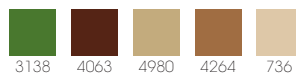

Marrone

4063 736 3138

TC114-07C1 Marrone

W 100 x L 100 cm

4063 4264 736 4980 7144

Zaffiro

2515 5340 2047

Verde