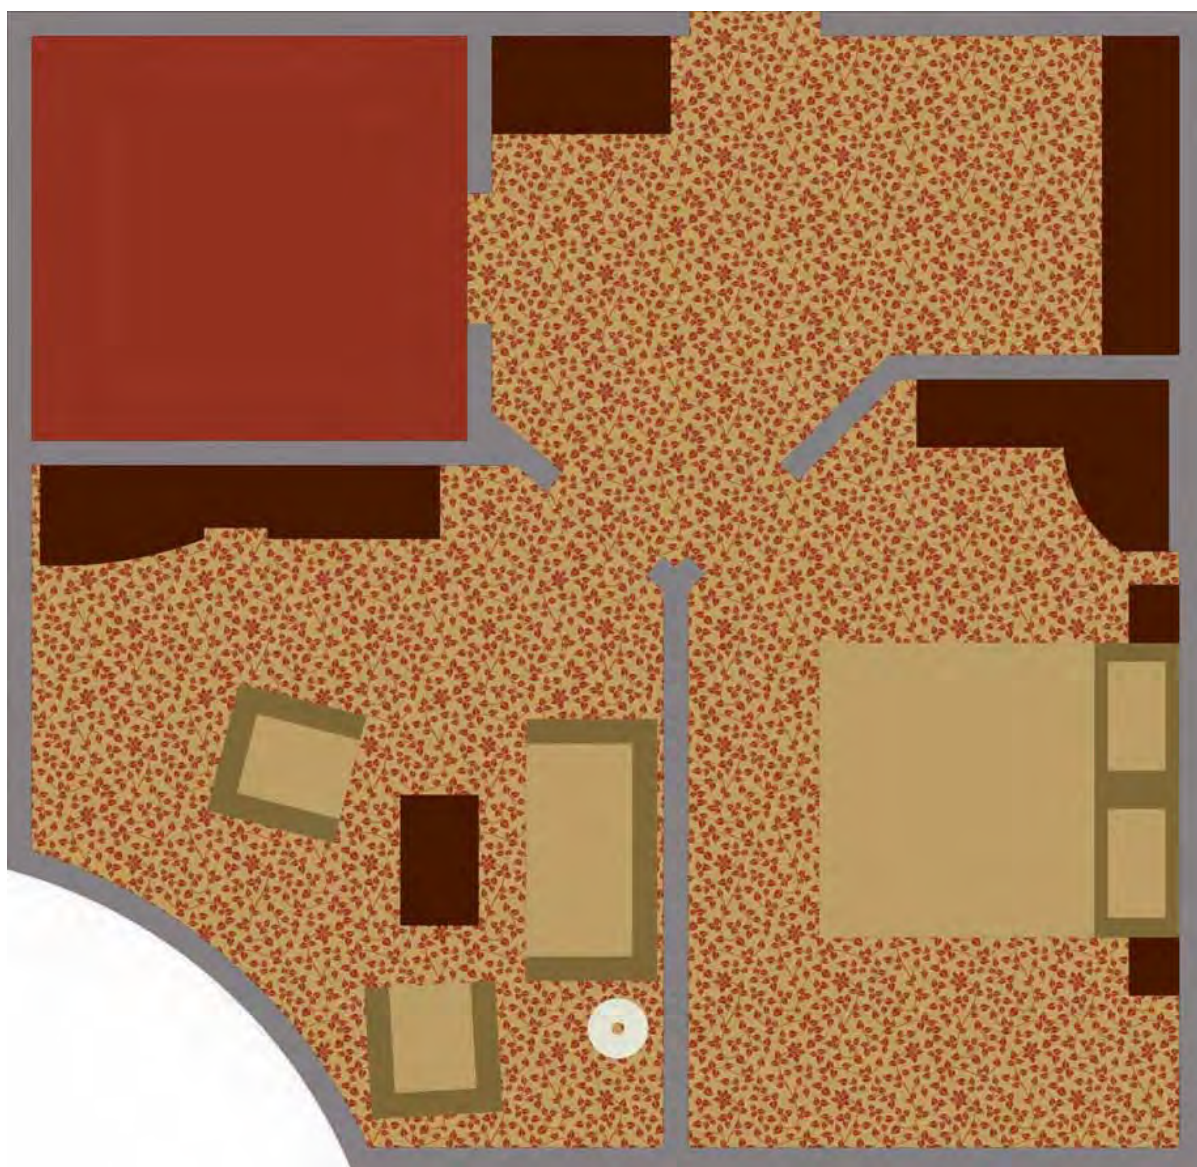

# TC077-06C1

TC077-06C1 Brughiera

W 86,2 x L 120 cm

Rosso

Zaffiro

TC033-08C1 Beige

W 85,3 x L 159,6 cm

Miele

# TC118-07C1

TC118-07C1 Tortora

W 80 x L 80 cm

Arancio

Zaffiro

Brughiera

TC146-07C1 Rosso  
W 91,2 x L 118 cm

1092 736 3138