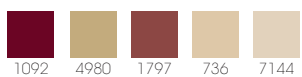

# TC010-08C1

TC010-08C1 Rosso

W 49 x L 64 cm

4064 1797 1092

Zaffiro

2602 2047 2515

Miele

736 4980 4264

TC135-07C1 Nero

W 133,3 x L 53,3 cm

Rosso

Brughiera

Zaffiro