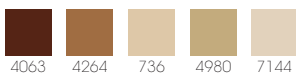

# TC118-07C1

TC118-07C1 Tortora

W 80 x L 80 cm

Arancio

Zaffiro

Brughiera

TC146-07C1 Rosso  
W 91,2 x L 118 cm

1092 736 3138

Marrone

4063 736 3138

TC114-07C1 Marrone

W 100 x L 100 cm

4063 4264 736 4980 7144

Zaffiro

2515 5340 2047

Verde