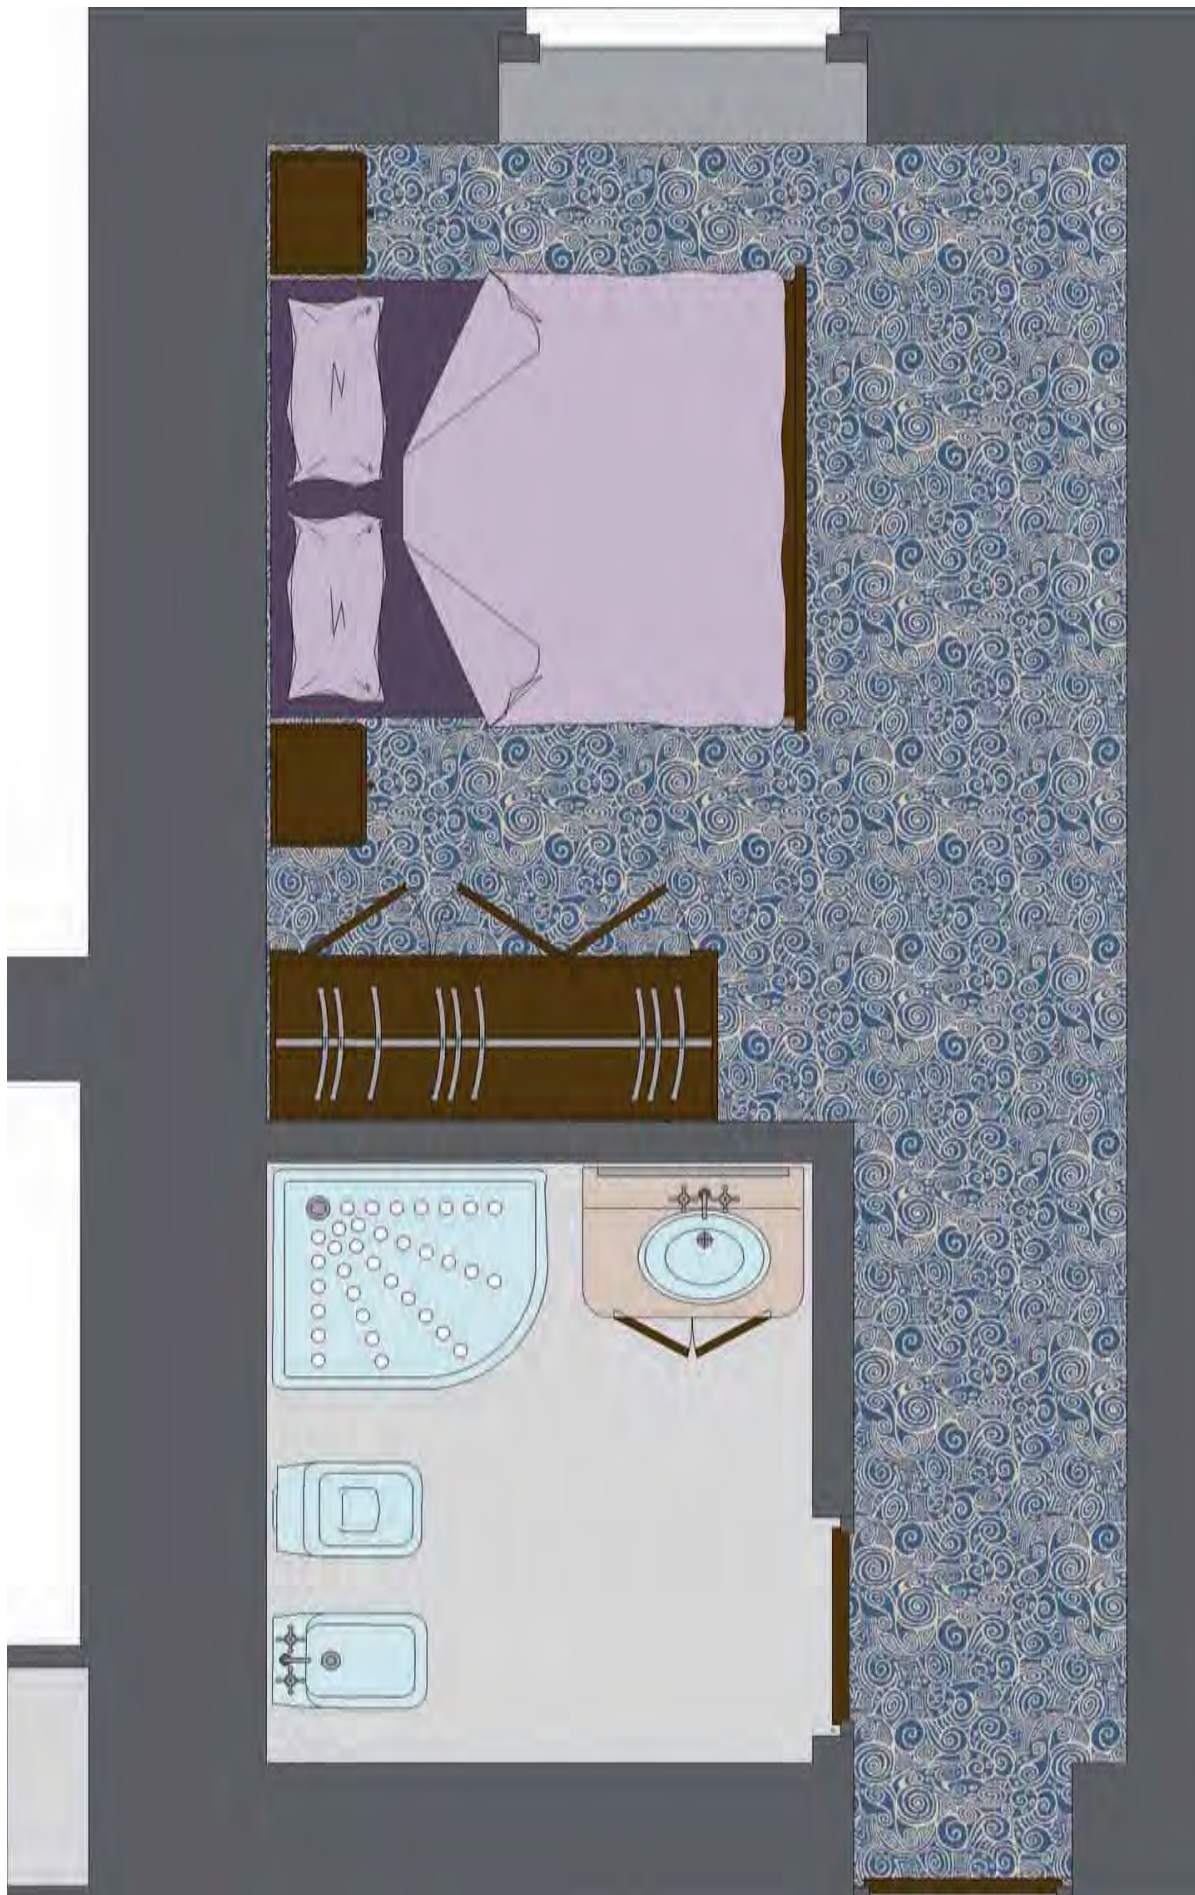

TC016-08C1 Tortora

W 100 x L 50 cm

Rosso

Brughiera

Zaffiro

# TC045-08C1

TC045-08C1 Bleu

W 80 x L 80 cm

Tartora

Rosso

Steppa

# TC010-08C1

TC010-08C1 Rosso

W 49 x L 64 cm

4064 1797 1092

Zaffiro

2602 2047 2515

Miele

736 4980 4264

TC135-07C1 Nero

W 133,3 x L 53,3 cm

Rosso

Brughiera

Zaffiro