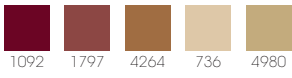

Brughiera

-  3828
-  736
-  3138
-  4264
-  4063
-  4980

Espresso

-  4971
-  736
-  4063
-  4264
-  3138
-  4980

RA669C2

RA669C2 Brughiera

W 59,7 x L 60,8 cm

Rosso

Espresso

Zaffiro

Rosso

Espresso

Brughiera

RA813C2 Zaffiro

W 29 x L 28,8 cm

RA424C2 - RA877B1

Rosso

Espresso

Brughiera

Bordo: RA877B1

4 colori • W 15,9 x L 20,2 cm

Centrale: RA424C2 Zaffiro

W 29,8 x L 35,2 cm

2515 2047 4264 736 4980