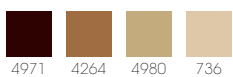

RA611C2 Zaffiro

W 14,5 x L 14,4 cm

Rosso

Espresso

Brughiera