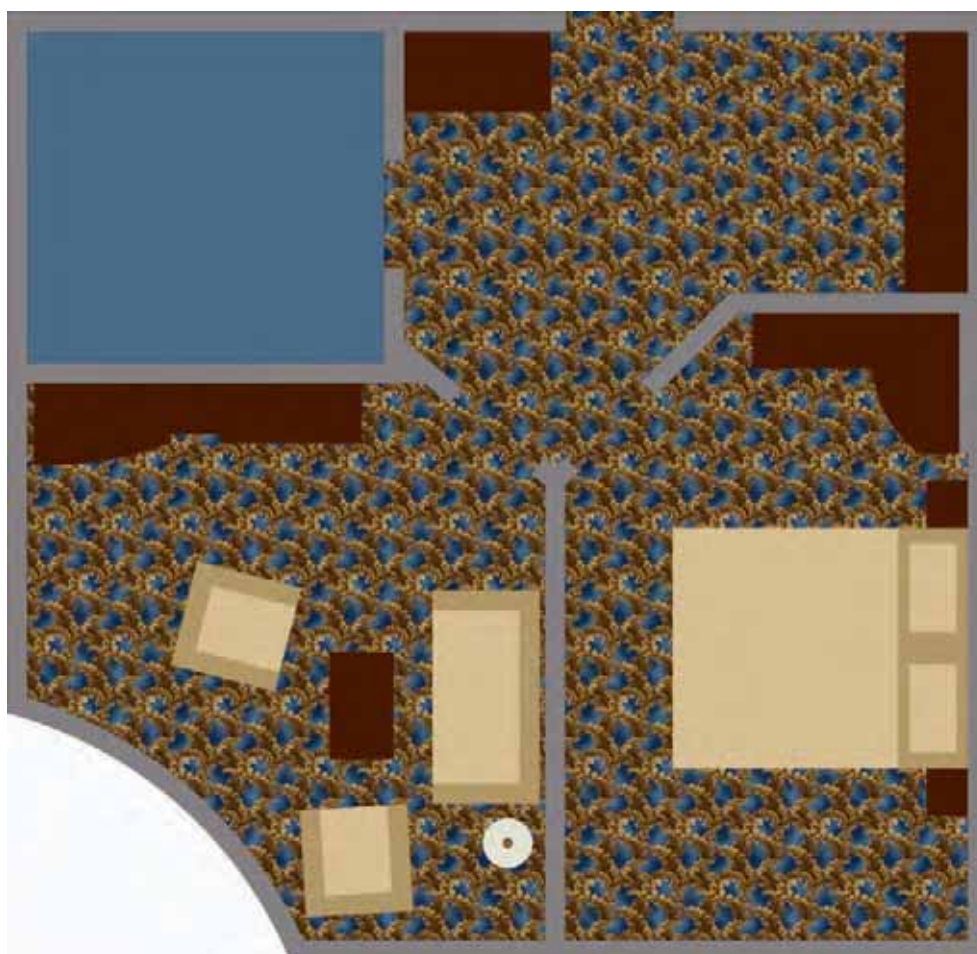

Polvere

Espresso

Rosso

RA81C2

RA81C2 Brughiera
W 101,6 x L 91,2 cm

Zaffiro

Rosso

RA1352C2