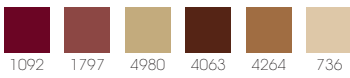

Bordo: RA1964B2
4 colori • W 28,7 x L 33 cm

Centrale: RA2341C1 Espresso
W 18,5 x L 18,4 cm

Zaffiro

Brughiera

Rosso

RA2323C2 - RA1043B4

Bordo: RA1043B4
6 colori • W 19,7 x L 75,5 cm

Centrale: RA2323C2 Rosso
W 24,9 x L 24,5 cm

Zaffiro

Espresso

Brughiera

Bordo: RA574B2

5 colori • W 19,5 x L 26 cm

Centrale: RA1342C2 Zaffiro

W 33,9 x L 33,6 cm

Rosso