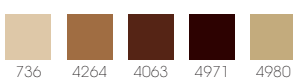

Brughiera

Rosso

Espresso