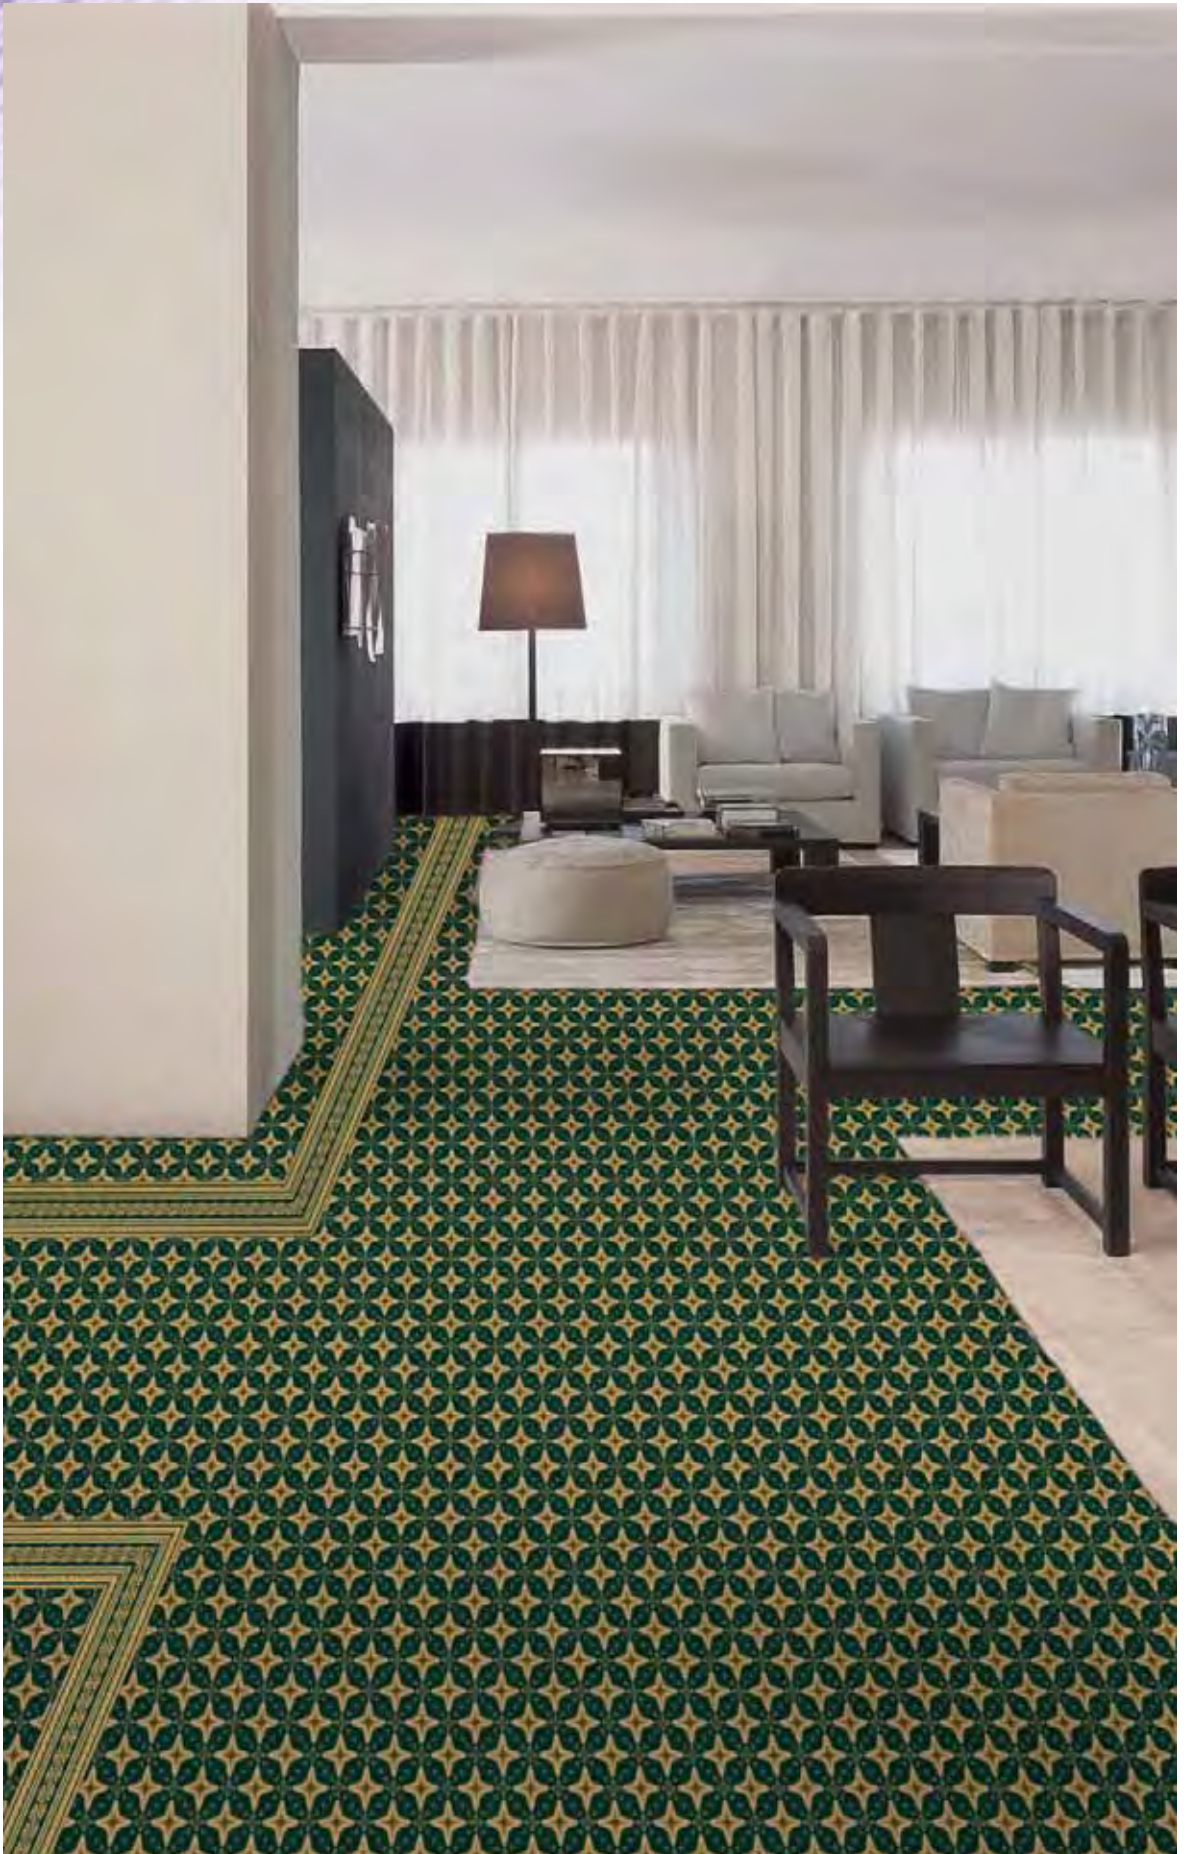

RA1437C1 - RA1437B2