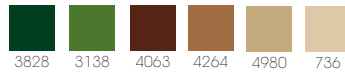

RA2470C1

RA2470C1 Espresso

W 3,2 x L 5 cm

Brughiera