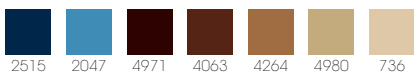

W 72,9 x L 65,7 cm

Rosso

Zaffiro

Brughiera

RA1879C2

RA1879C2 Brughiera

W 80 x L 118,4 cm

Zaffiro

Polvere

Espresso

Rosso

RA81C2

RA81C2 Brughiera
W 101,6 x L 91,2 cm

Zaffiro

Rosso

RA1352C2

RA1352C2 Polvere

W 59,7 x L 28,8 cm

Brughiera

Espresso

Rosso

Zaffiro

Bordo: RA508B

4 colori • W 18,5 x L 20 cm