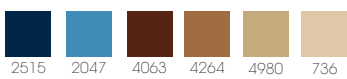

RA2470C1

RA2470C1 Espresso

W 3,2 x L 5 cm

Brughiera

Zaffiro

Rosso

RA2368P1 Brughiera
W 10 x L 10,7 cm

RA2358C1 Rosso
W 10,1 x L 10 cm