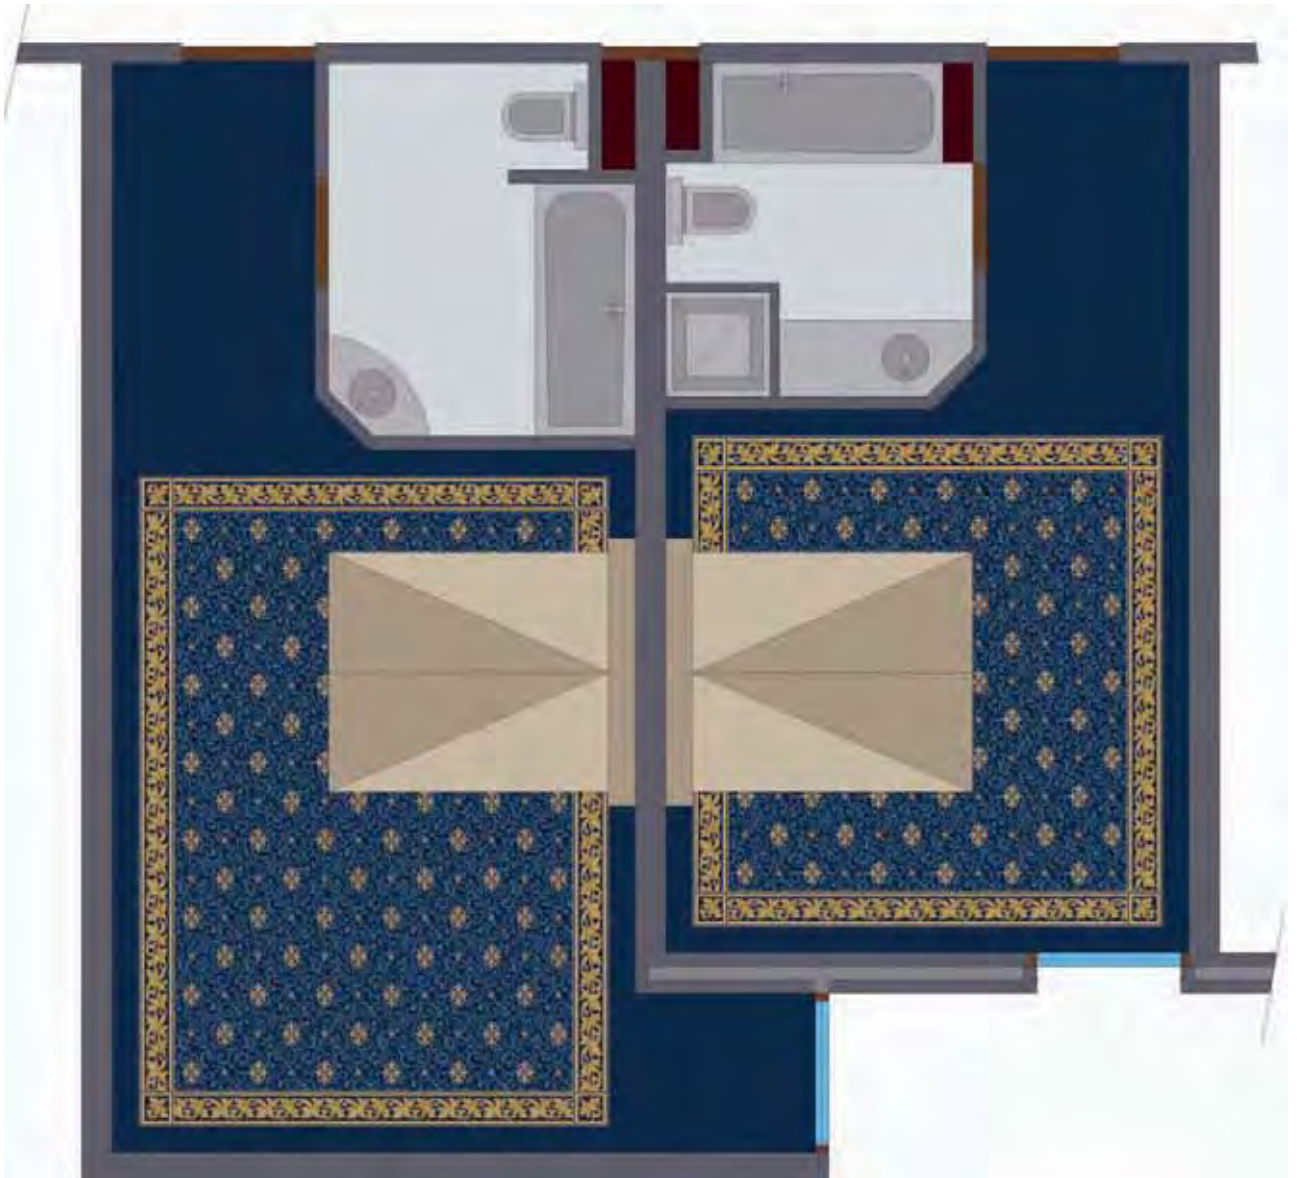

RA424C2 - RA877B1

Brughiera