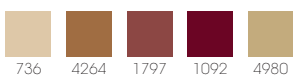

Brughiera

Rosso

Espresso