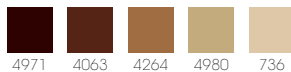

Bordo: RA1437B2 Polvere

5 colori • W 27,8 x L 6,8 cm

Centrale: RA1437C1 Polvere

W 11,5 x L 11,4 cm

Rosso

Espresso

Zaffiro

Brughiera