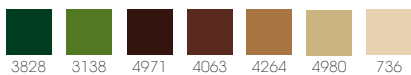

W 72,9 x L 65,7 cm

Rosso

Zaffiro

Brughiera

RA1879C2

RA1879C2 Brughiera

W 80 x L 118,4 cm

Zaffiro

Polvere

Espresso

Rosso

RA81C2

RA81C2 Brughiera
W 101,6 x L 91,2 cm

Zaffiro

Rosso

RA1352C2

RA1352C2 Polvere

W 59,7 x L 28,8 cm

Brughiera

Espresso

Rosso

Zaffiro

Bordo: RA508B

4 colori • W 18,5 x L 20 cm