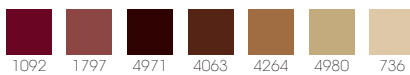

W 72,9 x L 65,7 cm

Rosso

Zaffiro

Brughiera

RA1879C2

RA1879C2 Brughiera

W 80 x L 118,4 cm

Zaffiro

Polvere

Espresso

Rosso

RA81C2

RA81C2 Brughiera
W 101,6 x L 91,2 cm

Zaffiro

Rosso

RA1352C2

RA1352C2 Polvere

W 59,7 x L 28,8 cm

Brughiera

Espresso

Rosso

Zaffiro

Bordo: RA508B

4 colori • W 18,5 x L 20 cm