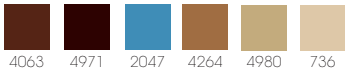

RA2470C1

RA2470C1 Espresso

W 3,2 x L 5 cm