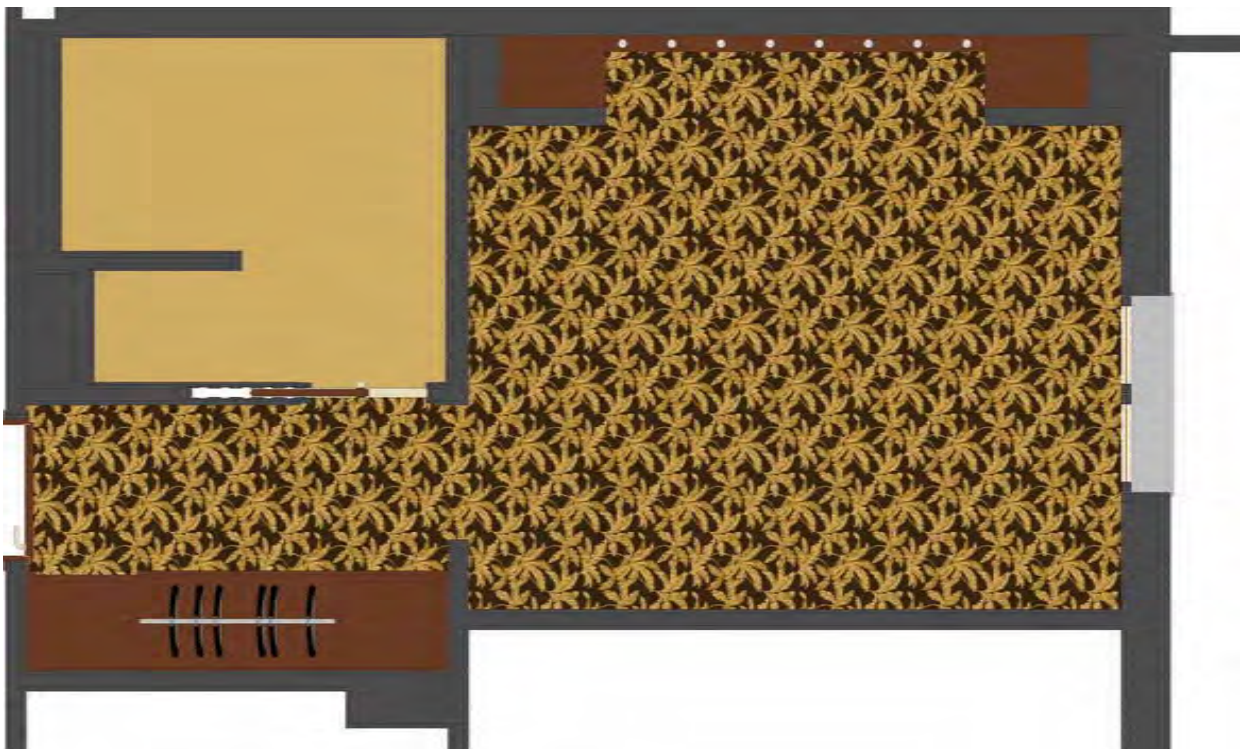

RA1875C3

RA1875C3 Espresso

W 72,9 x L 65,7 cm