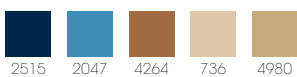

Rosso

Espresso

Brughiera

Bordo: RA877B1

4 colori • W 15,9 x L 20,2 cm

Centrale: RA424C2 Zaffiro

W 29,8 x L 35,2 cm

2515 2047 4264 736 4980