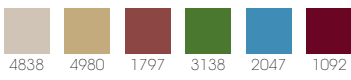

RA1641C3 Multicolor

Y x 52 cm

RA1641C3

MIRORADICI
FAMILY OF COMPANIES