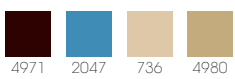

RA2538C2 - RA2138B2

Bordo: RA2138B2
4 colori • W 6,8 x L 5,6 cm

Centrale: RA2538C2 Rosso
W 13,7 x L 13,6 cm

Espresso

Zaffiro

Brughiera

RA1819C2 - RA564B4

Bordo: RA564B4
4 colori • W 21 x L 29,4 cm

Centrale: RA1819C2 Rosso
W 13,7 x L 13,6 cm

Brughiera

Espresso

Zaffiro

Rosso

Zaffiro

Brughiera

RA1514C1 Espresso

W 22,2 x L 22 cm

RA1514C1

RA2492C2 - RA2551B1

Bordo: RA2551B1
3 colori • W 24,8 x L 75,6 cm

Centrale: RA2492C2 Rosso
W 20 x L 19,2 cm

Brughiera

Espresso

Zaffiro