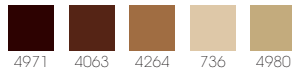

Brughiera

-  3828
-  736
-  3138
-  4264
-  4063
-  4980

Espresso

-  4971
-  736
-  4063
-  4264
-  3138
-  4980

RA669C2

RA669C2 Brughiera

W 59,7 x L 60,8 cm

Rosso

Espresso

Zaffiro

Rosso

Espresso

Brughiera

RA813C2 Zaffiro

W 29 x L 28,8 cm

RA424C2 - RA877B1

Rosso

Espresso

Brughiera

Bordo: RA877B1

4 colori • W 15,9 x L 20,2 cm

Centrale: RA424C2 Zaffiro

W 29,8 x L 35,2 cm

2515 2047 4264 736 4980