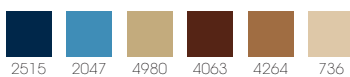

RA2323C2 - RA1043B4

Bordo: RA1043B4
6 colori • W 19,7 x L 75,5 cm

Centrale: RA2323C2 Rosso
W 24,9 x L 24,5 cm