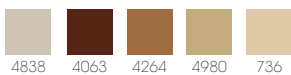

Espresso

Brughiera

RA1437C1 - RA1437B2

Bordo: RA1437B2 Polvere

5 colori • W 27,8 x L 6,8 cm

Centrale: RA1437C1 Polvere

W 11,5 x L 11,4 cm

Rosso