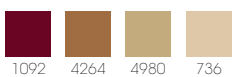

RA1314C2

RA1314C2 Rosso
W 18,5 x L 18,4 cm

Zaffiro

Espresso

Brughiera

RA611C2 Zaffiro

W 14,5 x L 14,4 cm

Rosso