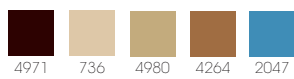

RA1789C2 Espresso

W 29,8 x L 30,4 cm