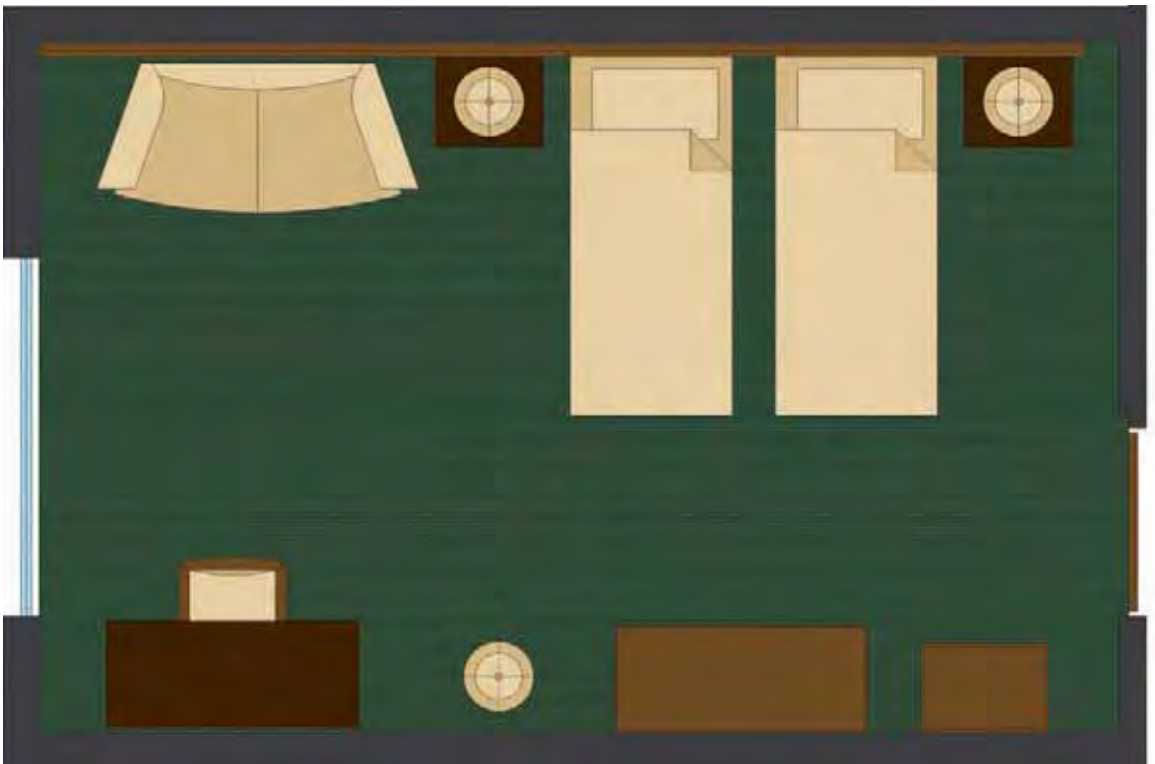

Rosso

Brughiera