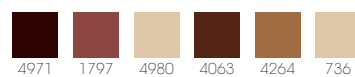

Bordo: RA1964B2
4 colori • W 28,7 x L 33 cm

Centrale: RA2341C1 Espresso
W 18,5 x L 18,4 cm

Zaffiro

Brughiera

Rosso

RA2323C2 - RA1043B4

Bordo: RA1043B4
6 colori • W 19,7 x L 75,5 cm

Centrale: RA2323C2 Rosso
W 24,9 x L 24,5 cm

Zaffiro

Espresso

Brughiera

Bordo: RA574B2

5 colori • W 19,5 x L 26 cm

Centrale: RA1342C2 Zaffiro

W 33,9 x L 33,6 cm

Rosso