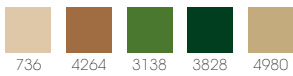

Brughiera

Rosso

Espresso