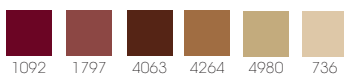

Bordo: RA2212B1

4 colori • W 16 x L 13,2 cm

Rosso

Zaffiro

Centrale: RA2147P1 Brughiera

W 7,7 x L 9 cm

Polvere

Espresso

RA2470C1

RA2470C1 Espresso

W 3,2 x L 5 cm

Brughiera

Zaffiro

Rosso

RA2368P1 Brughiera
W 10 x L 10,7 cm

RA2358C1 Rosso
W 10,1 x L 10 cm