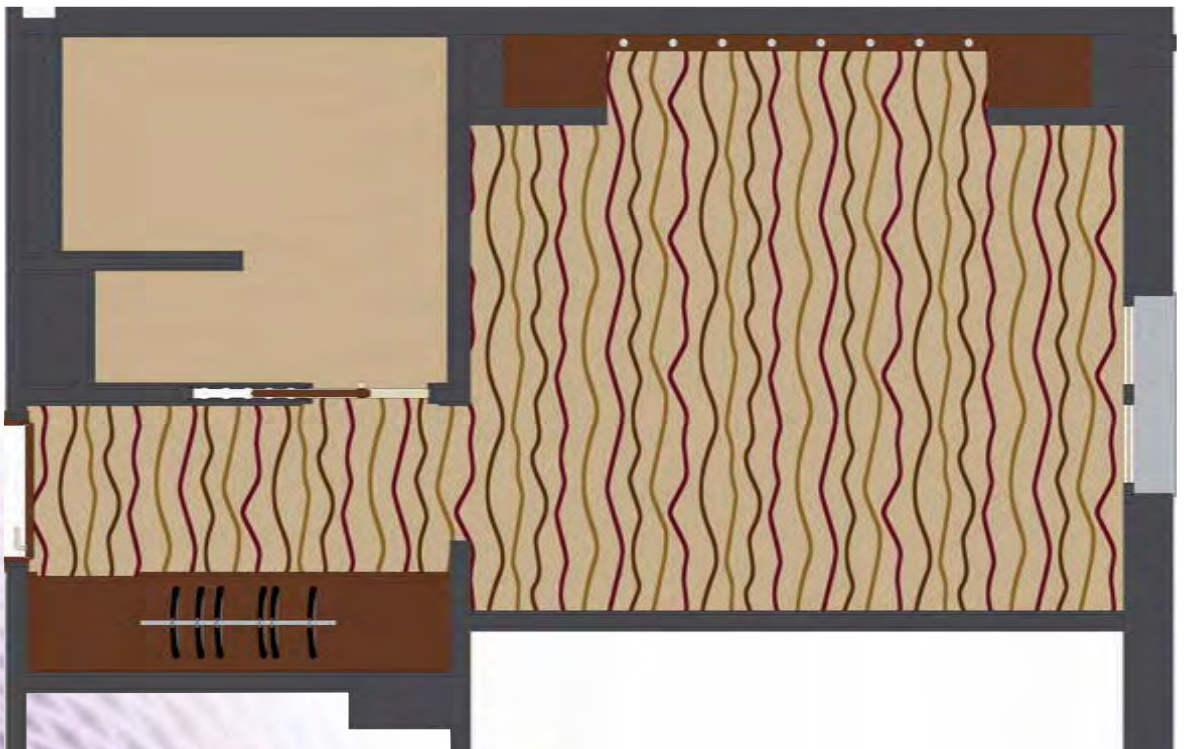

Rosso

Zaffiro

RA2623C1 Polvere

W 131,1 x L 83 cm

RA2623C1

Espresso

Rosso

Zaffiro