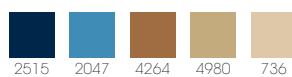

RA2411C2 Brughiera

W 32,3 x Y cm

RA2411C2

Multicolor

Espresso

Rosso

Zaffiro