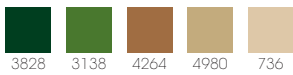

1092 1797

Zaffiro

2515 2047

RA2563R2

RA2411C2 Brughiera

W 32,3 x Y cm

RA2411C2

Multicolor