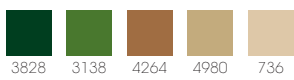

RA2679C1 Brughiera

W 40 x L 39,6 cm