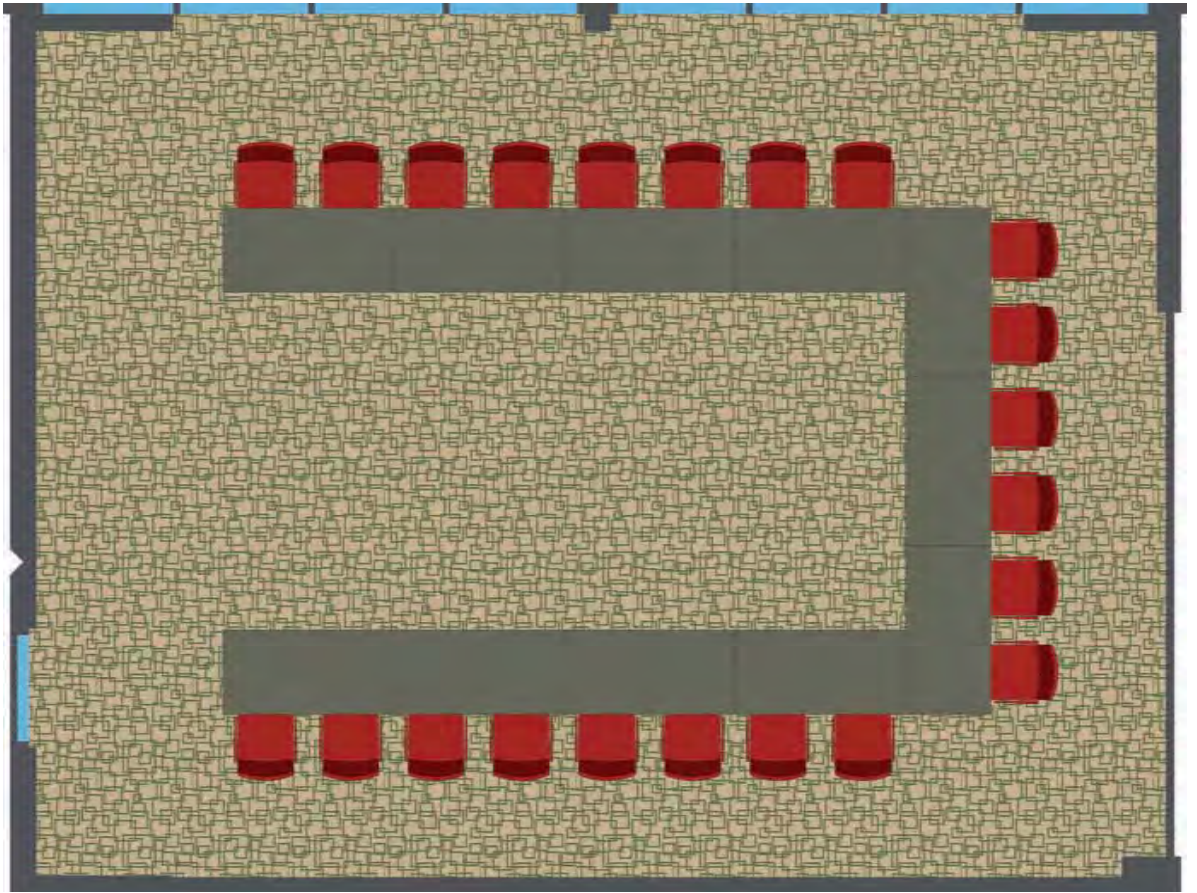

Brughiera

RA2304C1

RA2407C1 Zaffiro

W 78,5 x L77,8 cm

RA2407C1

Rosso

Espresso

Brughiera