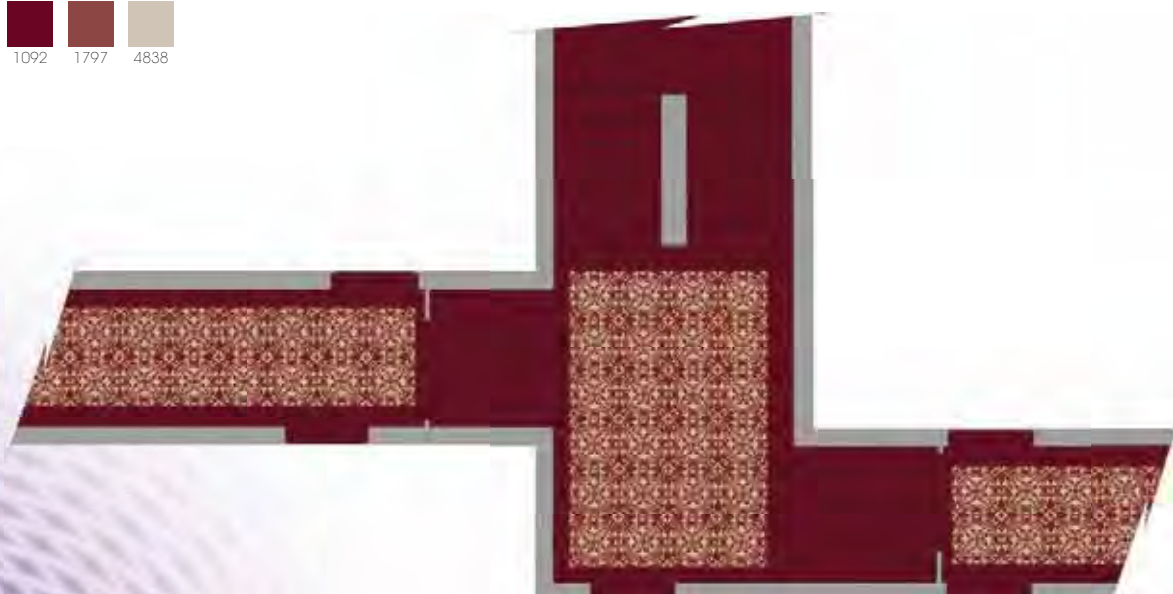

Espresso

Brughiera

Zaffiro

RA2602C1 Rosso

W 50 x L 49,6 cm

RA2602C1

Espresso

Zaffiro