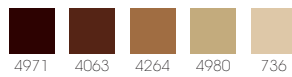

RA2411C2 Brughiera

W 32,3 x Y cm

RA2411C2

Multicolor

Espresso

Rosso

Zaffiro