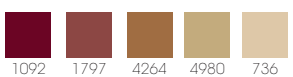

RA2411C2 Brughiera

W 32,3 x Y cm

RA2411C2

Multicolor

Espresso

Rosso

Zaffiro