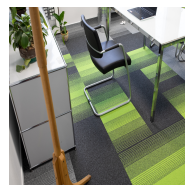

Tecsom Prima Gradual

Упаковка   плитка

Дизайны

1W6A1230