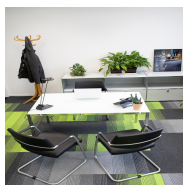

Tecsom Prima Gradual

Упаковка   плитка

Дизайны

1W6A1218